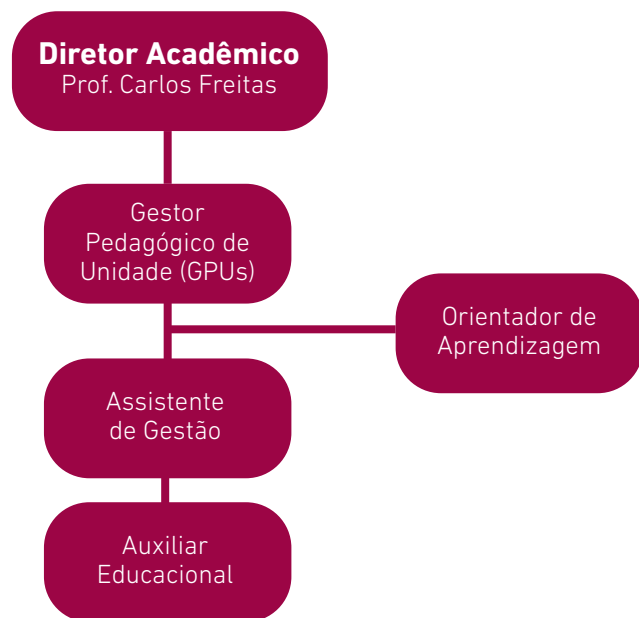

Organograma

Unidade I

Infantil 3, Infantil 4 e Infantil 5
1º, 2º, 3º EFI

Gestora Pedagógica de Unidade: Viviana Pérez Moreira

Orientadores de Aprendizagem: Cristiane Ragone, Virgínia Ceolin, Reginaldo Sarto, Guilherme Nascimento, Jussara Zschaber

Assistentes de Gestão: Carla Chagas e Raquel Rodrigues

Auxiliares Educacionais: Raiane Otoni, Nayara Pereira, Nayara Fagundes, Kelly Costa, Simone Batista, Elaine Porto

Unidade II

4º e 5º EFI
6º, 7º, 8º EFII

Gestor Pedagógico de Unidade: José Henrique da Silva Junior

Orientadores de Aprendizagem: Cláudia Ferreira, Fabiano Carneiro, Nalú Oliveira, Paulo Ubiratan, Thalia Drumond

Assistentes de Gestão: Bertha Silva e Robson Martins

Auxiliares Educacionais: Ronaldo de Souza, Tamis Rocha, Vânia Silva, Natali Souza, Lucas Ferreira

Unidade III

9º EF
1ª EM, 2ª EM e 3ª EM

Gestor Pedagógico de Unidade: Fernando Melo

Orientadores de Aprendizagem: Luís Eduardo Andrade, Wanderlay Balsamão, Cristiana Gomes, Danielle Vasconcelos, Debora Carmo

Assistentes de Gestão: Daniela Lima e Luane Azevedo

Auxiliares Educacionais: Elen Amantéa, Suelen Santos, Ir. Gian Silva, Pedro Pinheiro, Adriana Merigueti